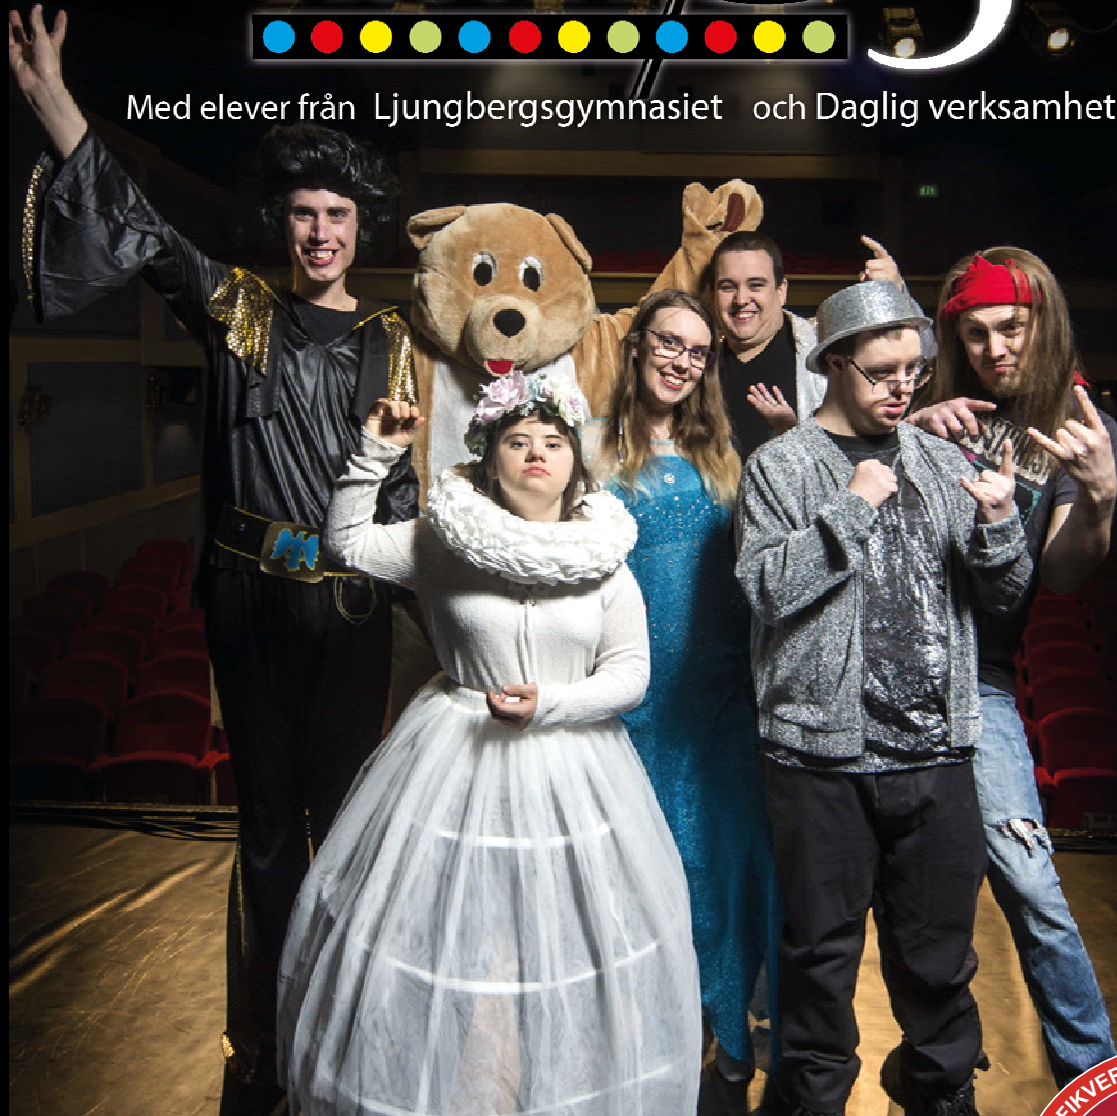

Fritidsföreningen säljer biljetter till

Revy Resan 5

Med elever från Ljungbergsgymnasiet och Daglig verksamhet

När: Lördag 21 april 2018
Var: Maximteatern, Borlänge
Klockan: 15.00
Kostar: 100 kronor
Biljetter: max 2 st per medlem
Anmälan: Ingen anmälan utan "först till kvarn"
Försäljning: 27 mars 11-11.30
receptionen Röda vägen 1
Info: Sofia Elfving, tfn. 010-123 15 18

Välkomna!